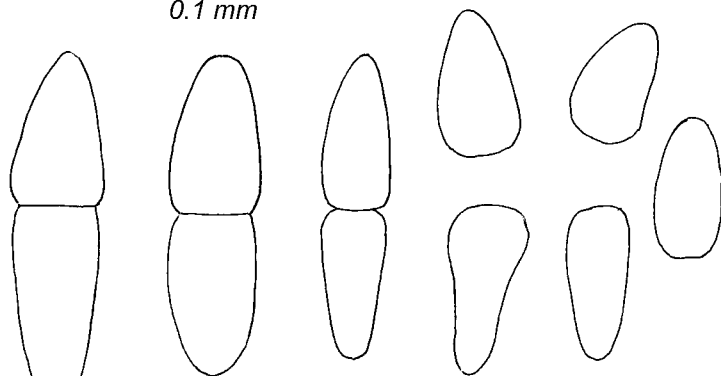

Strigula fractans (holotype)

0.1 mm

0.2 mm

20 μ m

10 μ m